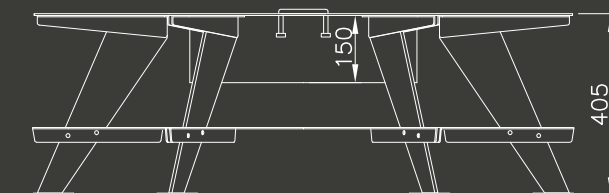

AERO 120/2

TEKNISKT KORT

Vikt: ~90 kg | Konstruktionsstål (S355) | 6 träkammare