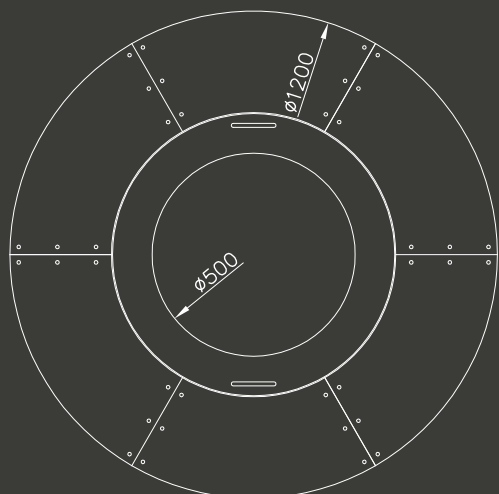

AERO 120/2

TEKNISKT KORT

Vikt: ~90 kg | Konstruktionsstål (S355) | 6 träkammare